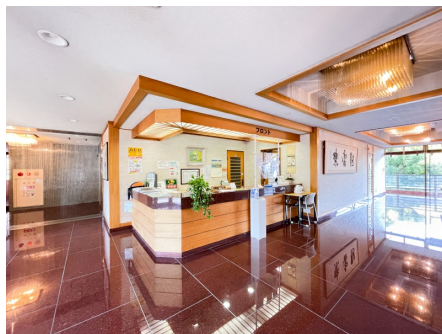

伊豆長岡温泉街に悠然と佇む「ロイヤルマンション伊豆長岡」。伊豆長岡のマンション郡の中でもその豪華さは飛び抜けており、まるで大きな旅館のよう。屋内・外プールに、旅館にもひけをとらない温泉大浴場、家族風呂、そしてフィットネスやゲストルームなど贅沢極まりないリゾートマンションです。中・上層階からは富士山を望み、各戸の設備も大変充実しています。

温泉

戸別

大浴場

温水

屋外

テニス

無料

ペット

マンション外観

ロビー

フロント

大浴場入口

温泉大浴場

露天風呂

サウナ